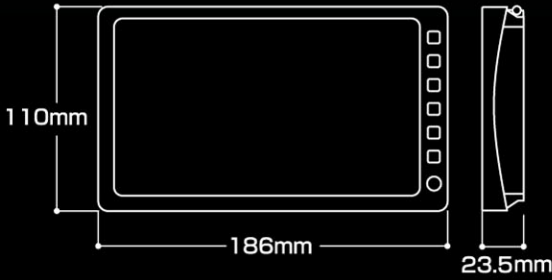

ワンセグチューナー内蔵
7型液晶モニター

JAO-700AT

スリムボディに設置も簡単!

ワンセグチューナー内蔵 7型液晶モニター

※画面はハメコミ合成です。

操作しやすい
ビッグサイズリモコン

- 超薄型ボディ（奥行23.5mm）
- EPG（電子番組表）/字幕放送に対応！ワンセグチューナー内蔵
- 室内用スタンド、AC電源アダプター付属で、家庭用としても使用可能
- 難しい配線は不要！電源プラグをシガージャックに差し込むだけの簡単配線
- もう一台のモニターにつないで同時にワンセグ放送が楽しめる！
ワンセグ出力機能
- 2つの入力端子で、ナビゲーションもDVDプレーヤーも同時接続可能
※2画面表示はできません。
- ステレオスピーカー内蔵で、オーディオ配線不要

型番	JAO-700AT	解像度	480×234×RGB
JANコード	4937182001753	輝度	300cd/m ²
ITFコード	14937182001750	コントラスト比	300 : 1
カートン入数	5台/カートン	電源	AC電源アダプター（AC100V） 自動車用電源（12Vカー電源アダプター）※24Vは使用不可
受信チャンネル	UHF CH13~CH62	消費電力	8W
画面サイズ	7型ワイドTFT液晶パネル	付属品	●リモコン（動作確認用電池）1個 ●ACアダプター 1個 ●12V車専用カー電源アダプター 1個 ●イヤホン 1本 ●AV変換コード 1本 ●アンテナ変換コード 1本 ●マグネット付外部アンテナ 1本 ●車載用スタンドセット 1個 ●室内用スタンドセット 1個 ●取扱説明書 1冊 ●保証書 1冊
スピーカー	4cm円形スピーカー2個 / 実用最大出力：0.3W+0.3W	本体サイズ	幅186×奥行23.5×高110mm
入出力端子	外部アンテナ入力端子×1 イヤホン端子×1 AV入力端子×2 ワンセグ出力端子×1 電源入力端子×1	本体質量	385g（本体のみ）
使用温度範囲	0℃~60℃		
保管温度範囲	-30℃~70℃		